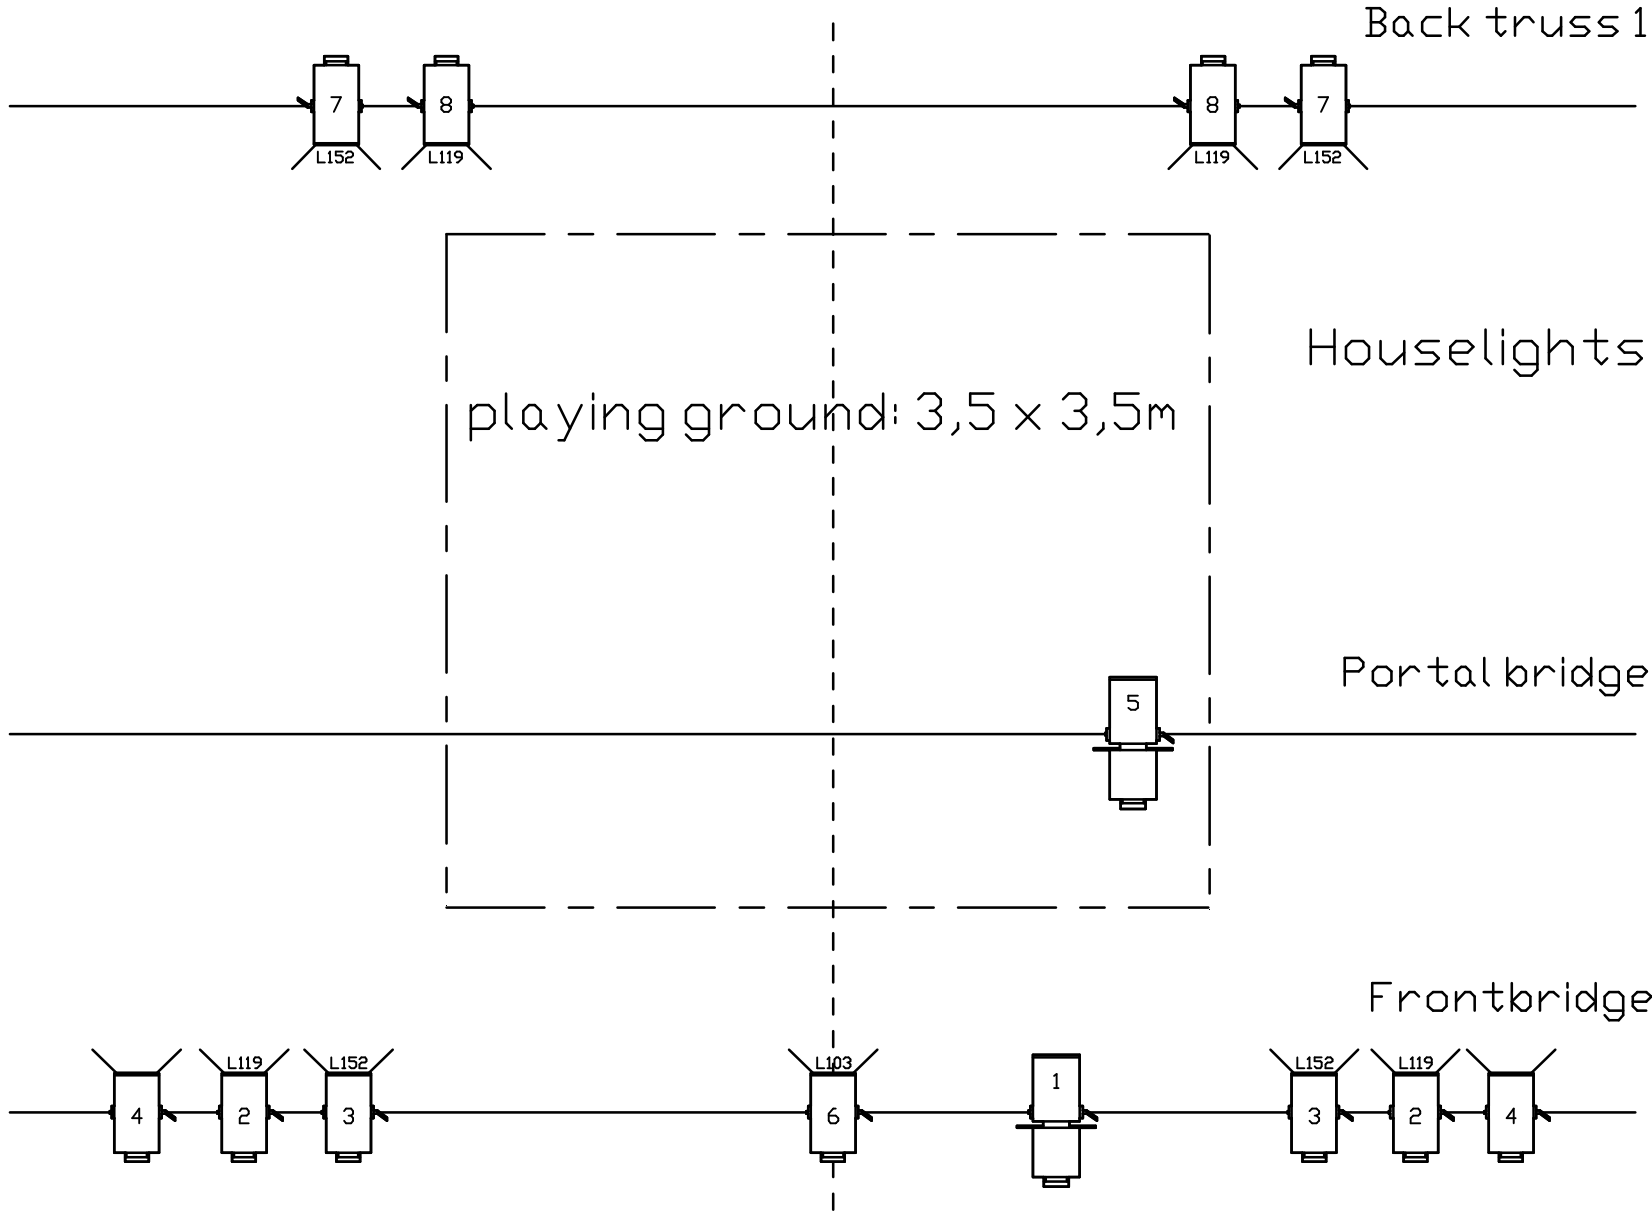

Vlinders&Co: Valentino

Houselights: 24

Symbol	Name
	PC
	Profile