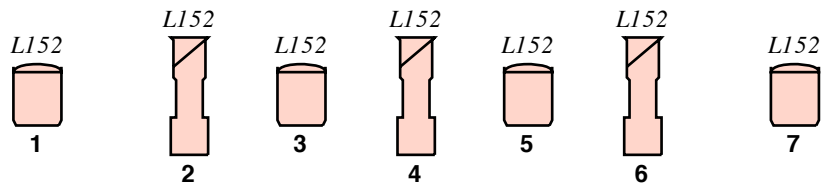

Vlinders&C°: Aadje Piraatje

LX1

Portal Bridge

Overhead (Vlinders&C°)

F.O.H.

Houselight:48

Symbols

PC