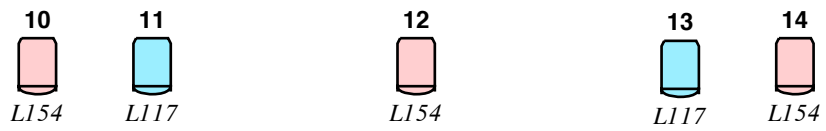

Vlinders&C°: Aadje Piraatje

LX1

Portal Bridge

Overhead (Vlinders&C°)

F.O.H.

Houselight:48

Symbols

PC