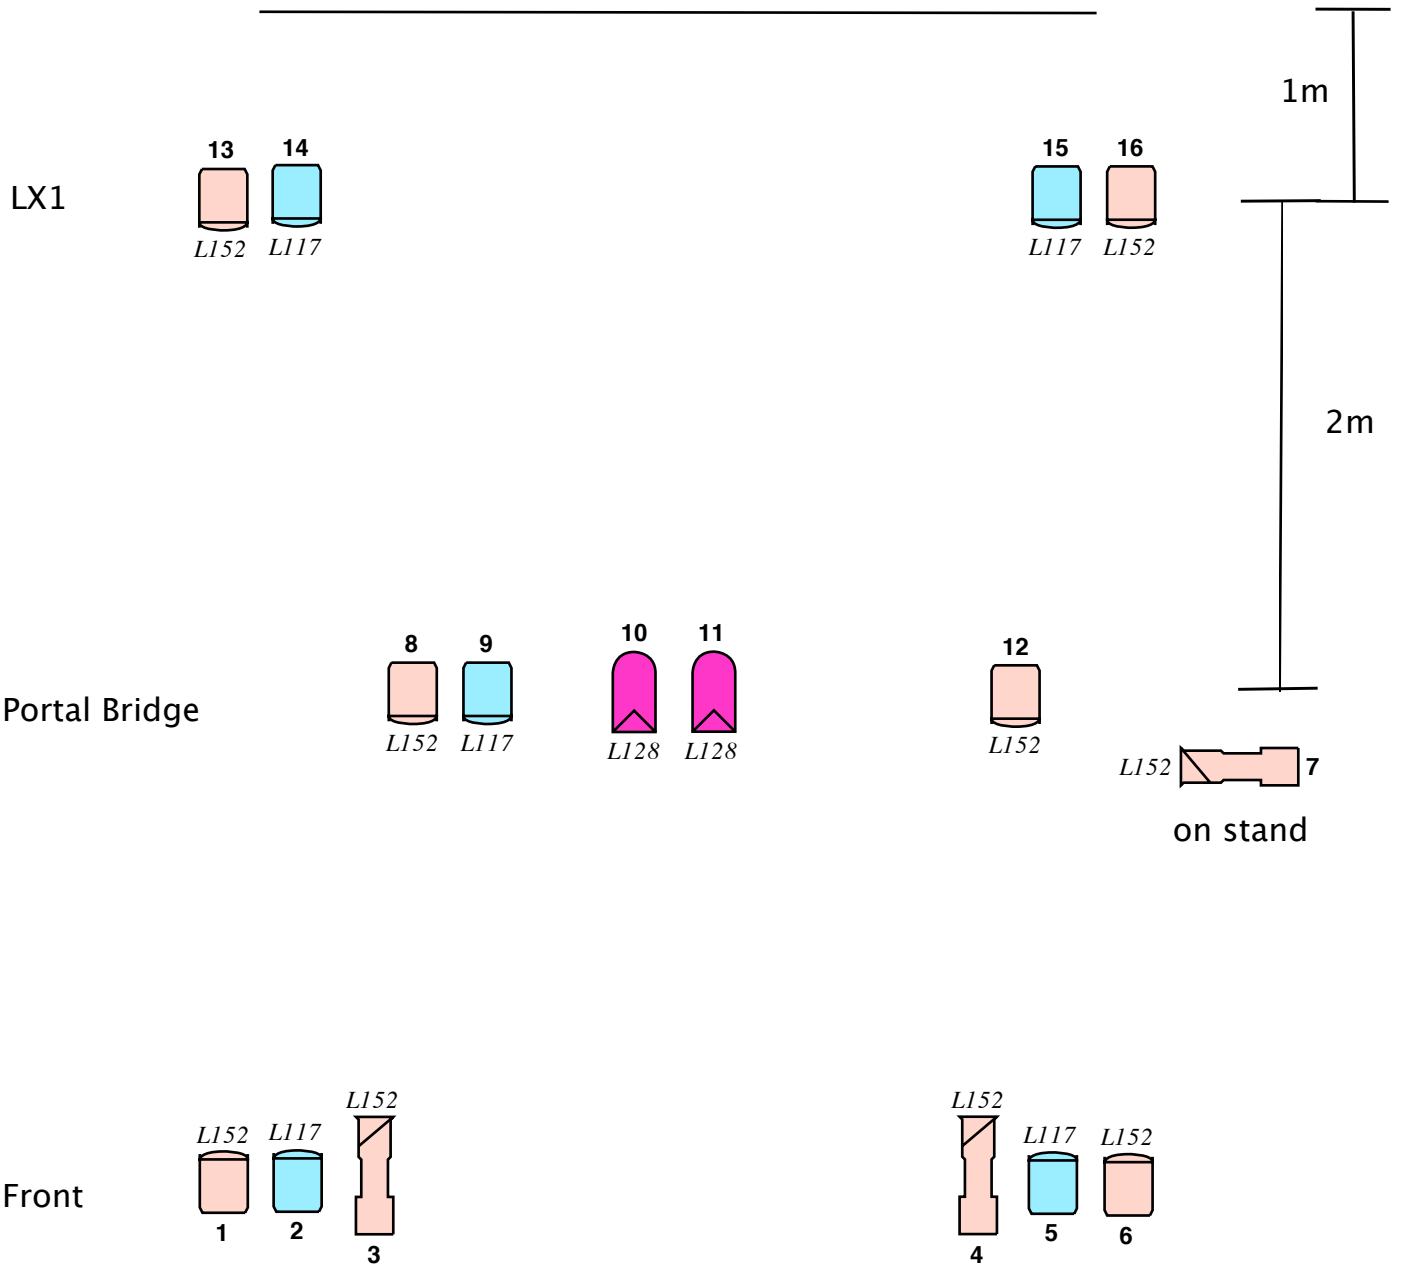

Vlinders&C°: Znork

Backdrop

Legende:

PC 1kw

Profile 1kw

PAR CP62