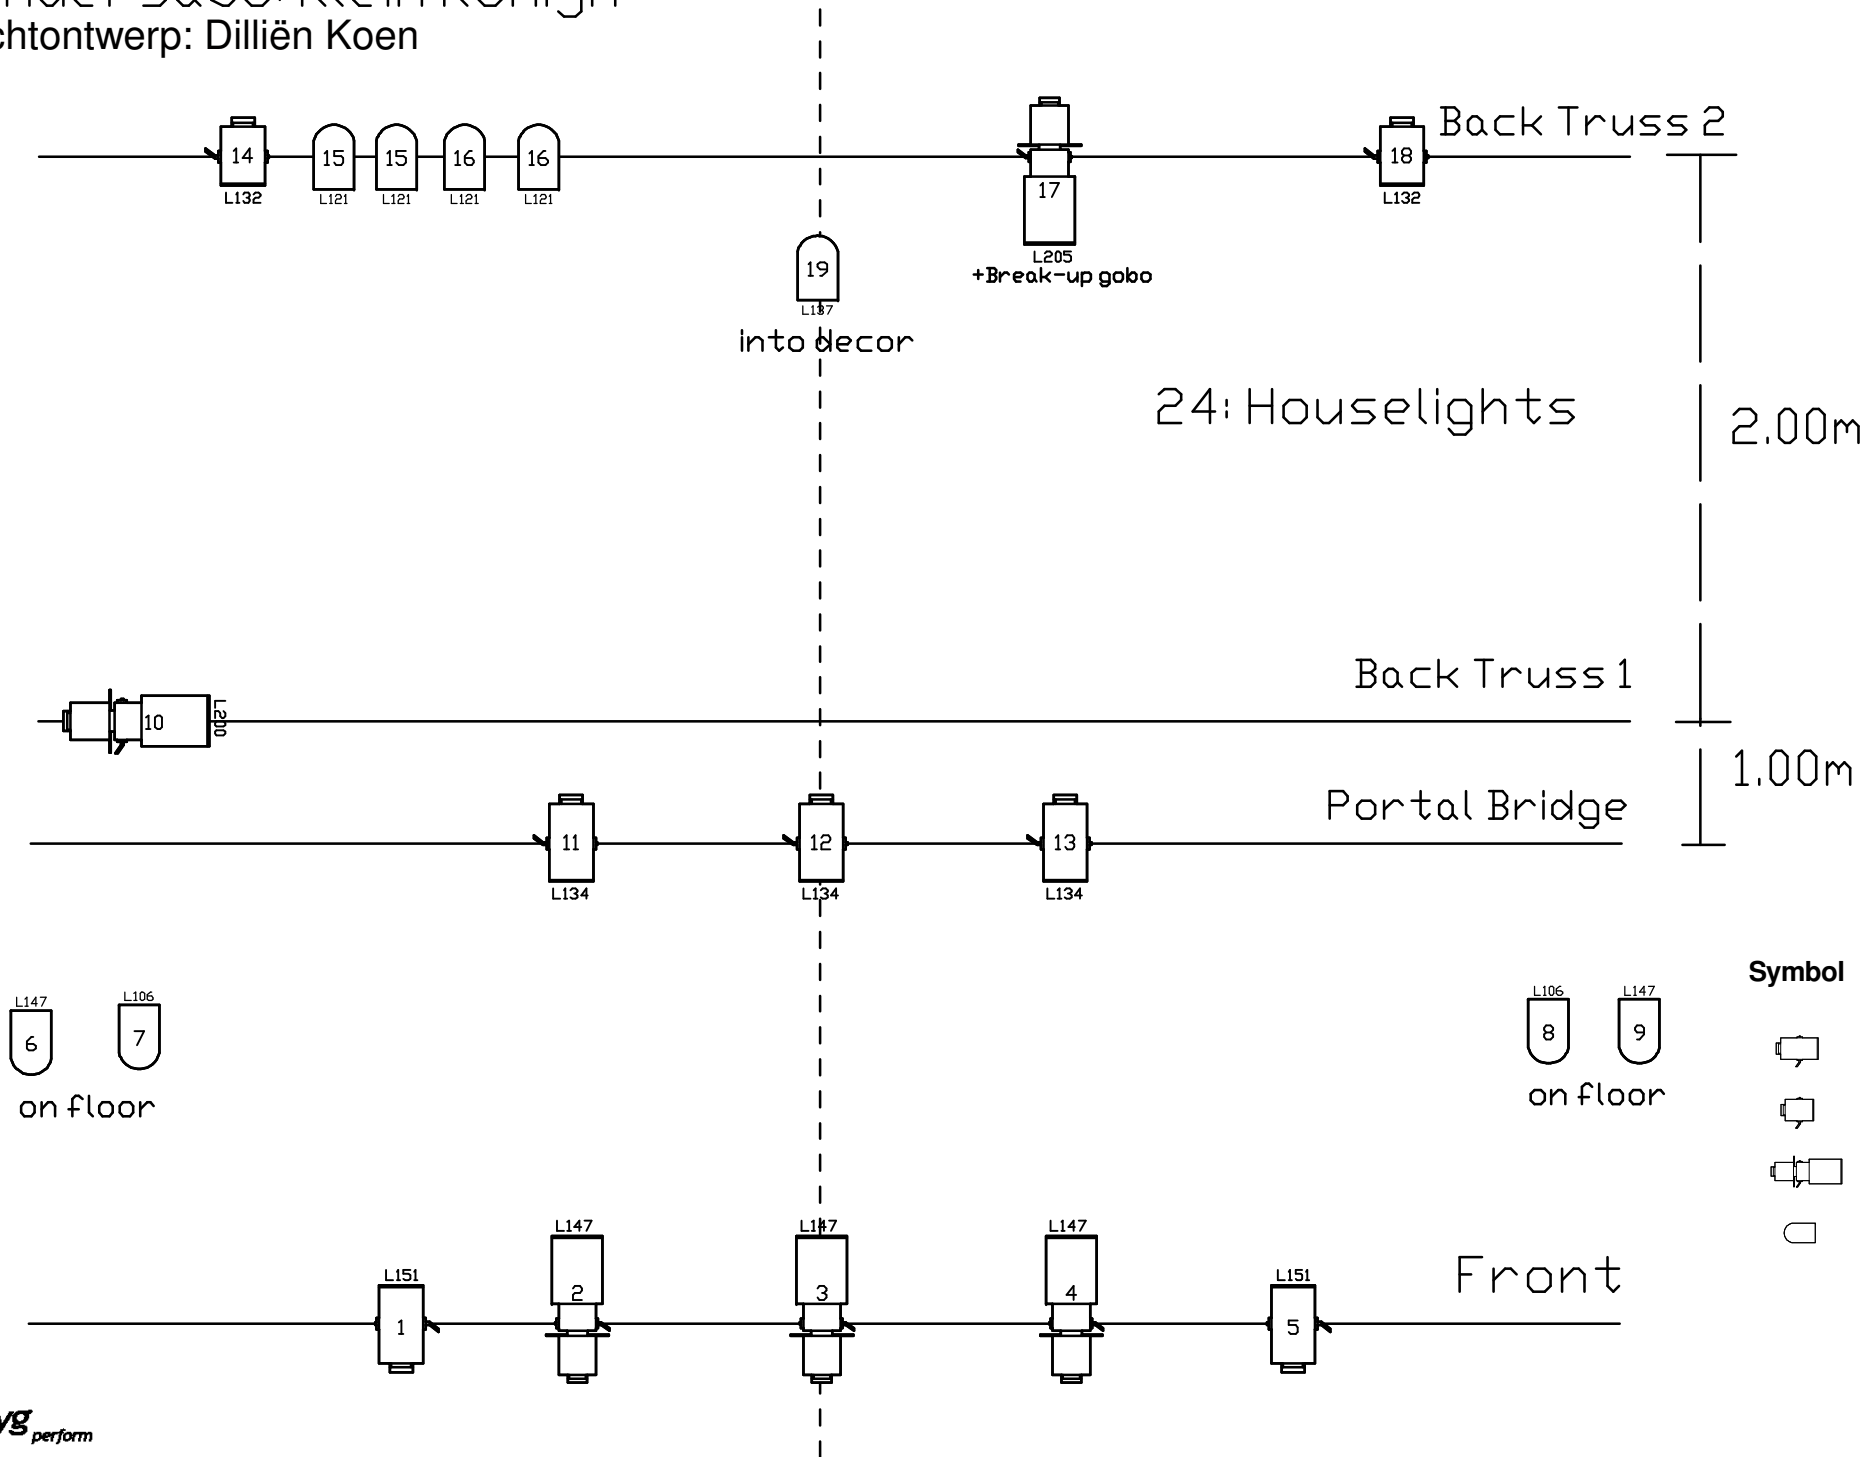

Vlinders&Co: Klein Konijn  
Lichtontwerp: Dilliën Koen

Symbol	Name
	PC
	Fresnel
	Profile
	Par (CP 62)