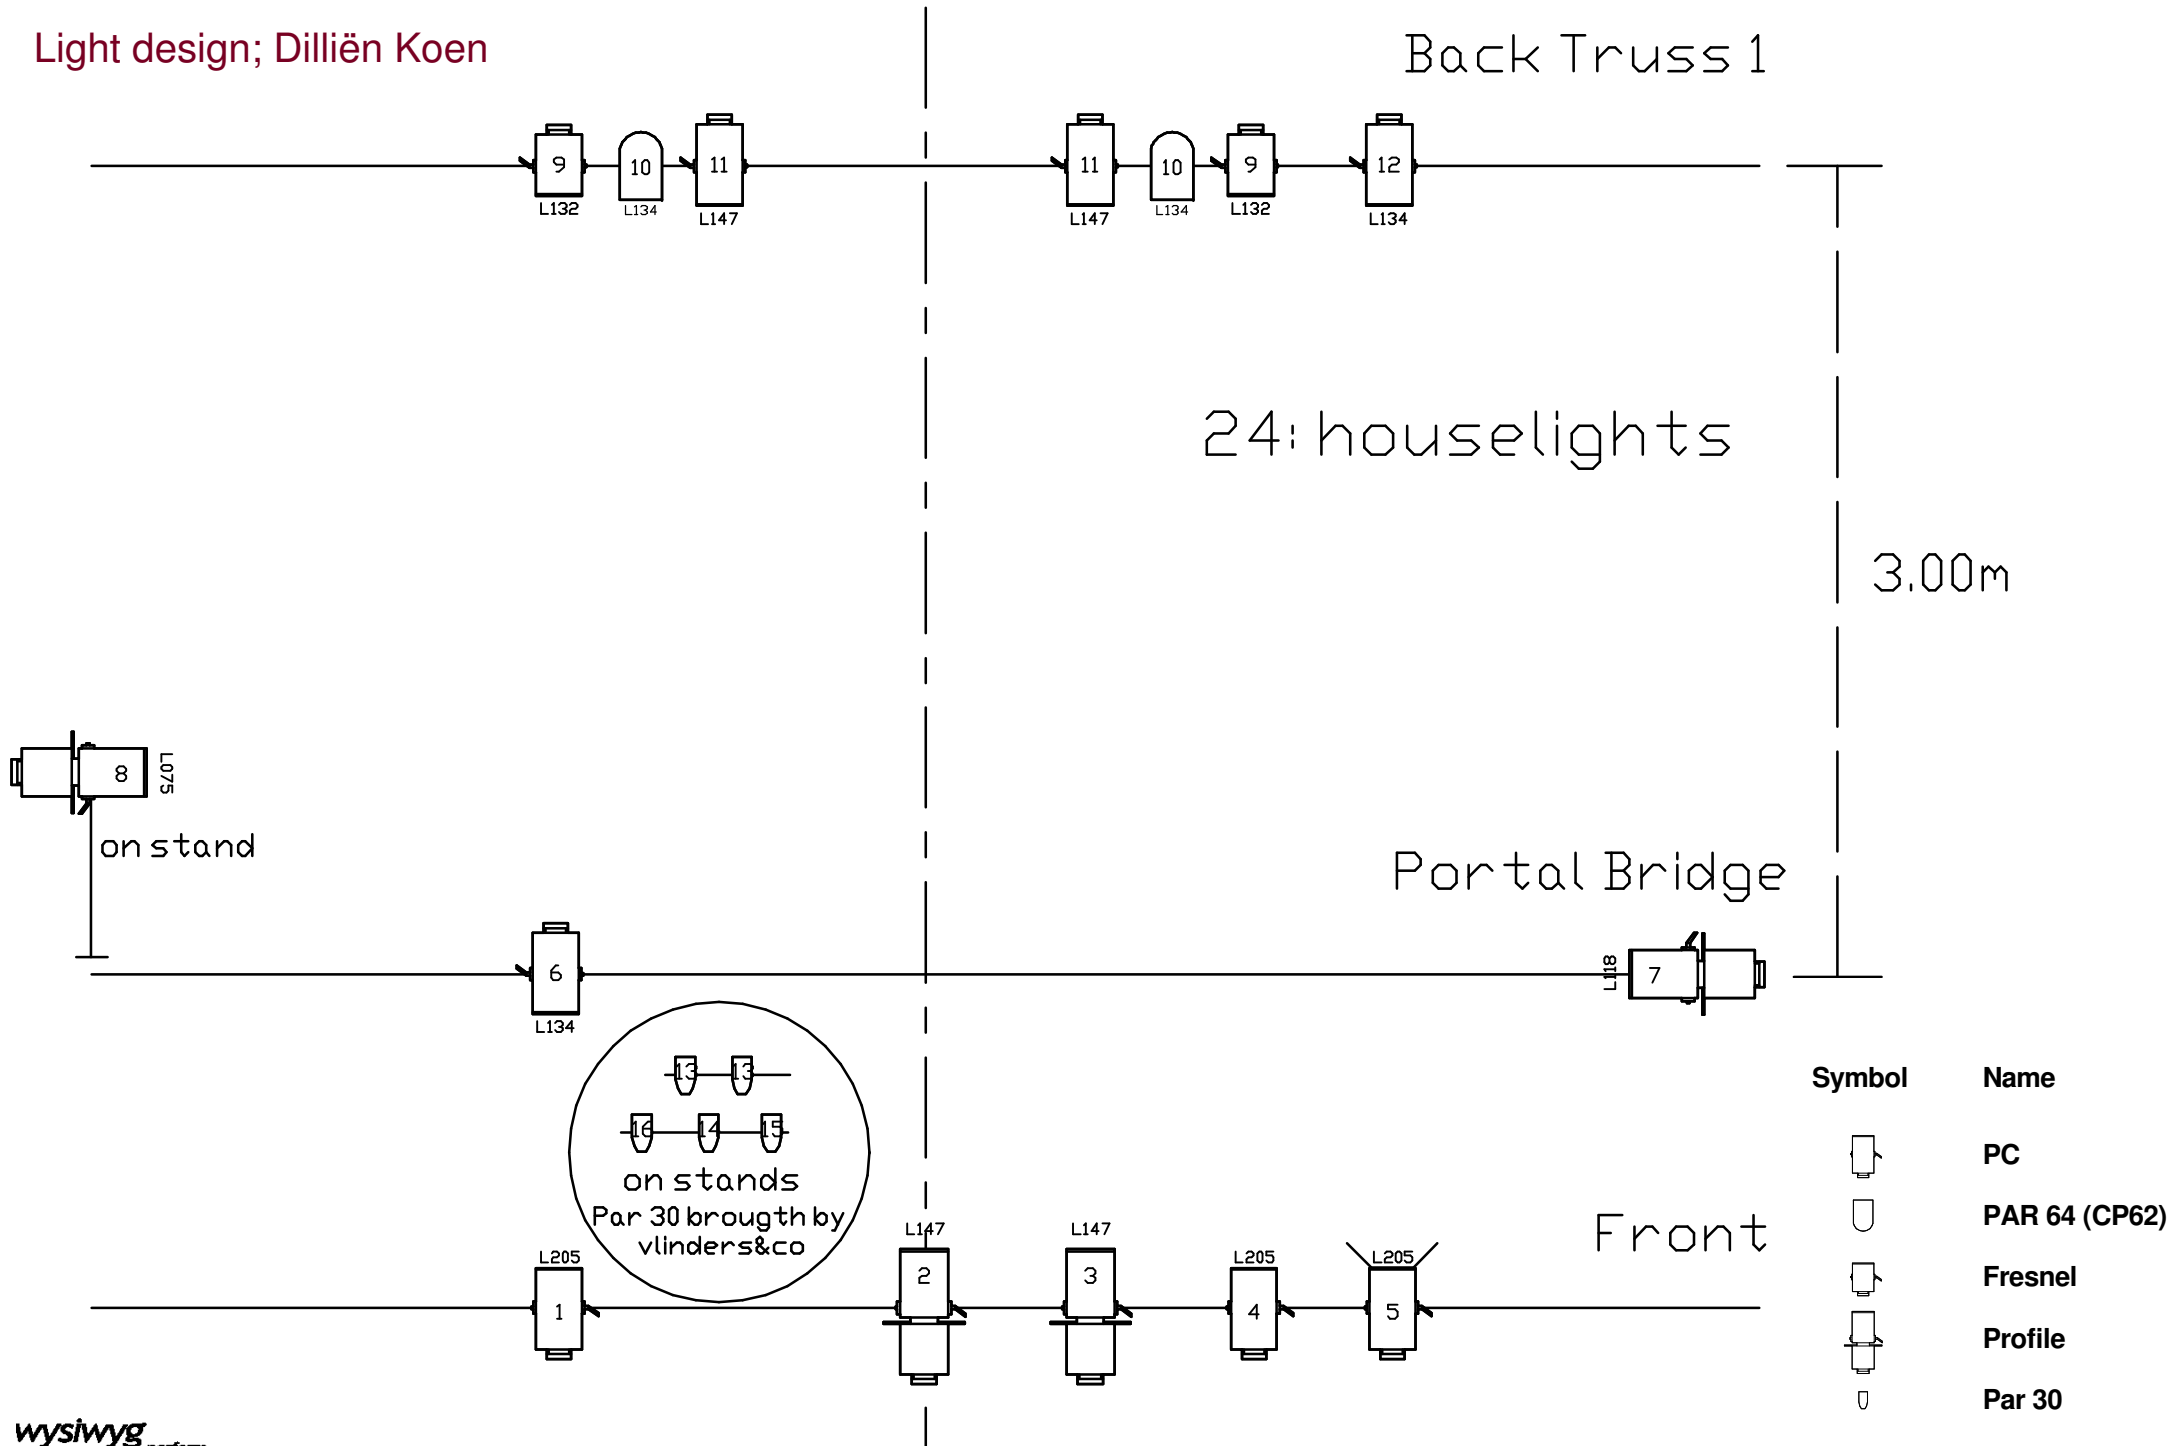

Vlinders&Co: Roodkapje

Light design; Dilliën Koen

Back Truss 1

24: houselights

3.00m

Portal Bridge

Front

Symbol	Name
	PC
	PAR 64 (CP62)
	Fresnel
	Profile
	Par 30